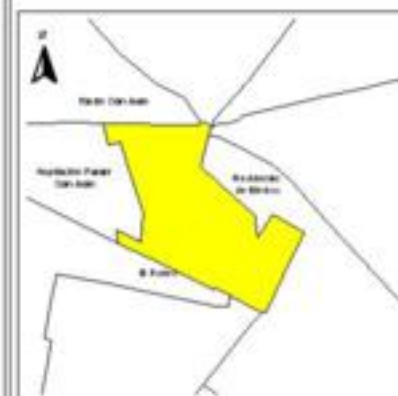

## ÍNDICE DE DESARROLLO SOCIAL

Delegación: Iztapalapa  
Colonia: San Juan Joya  
Grado de desarrollo: Bajo